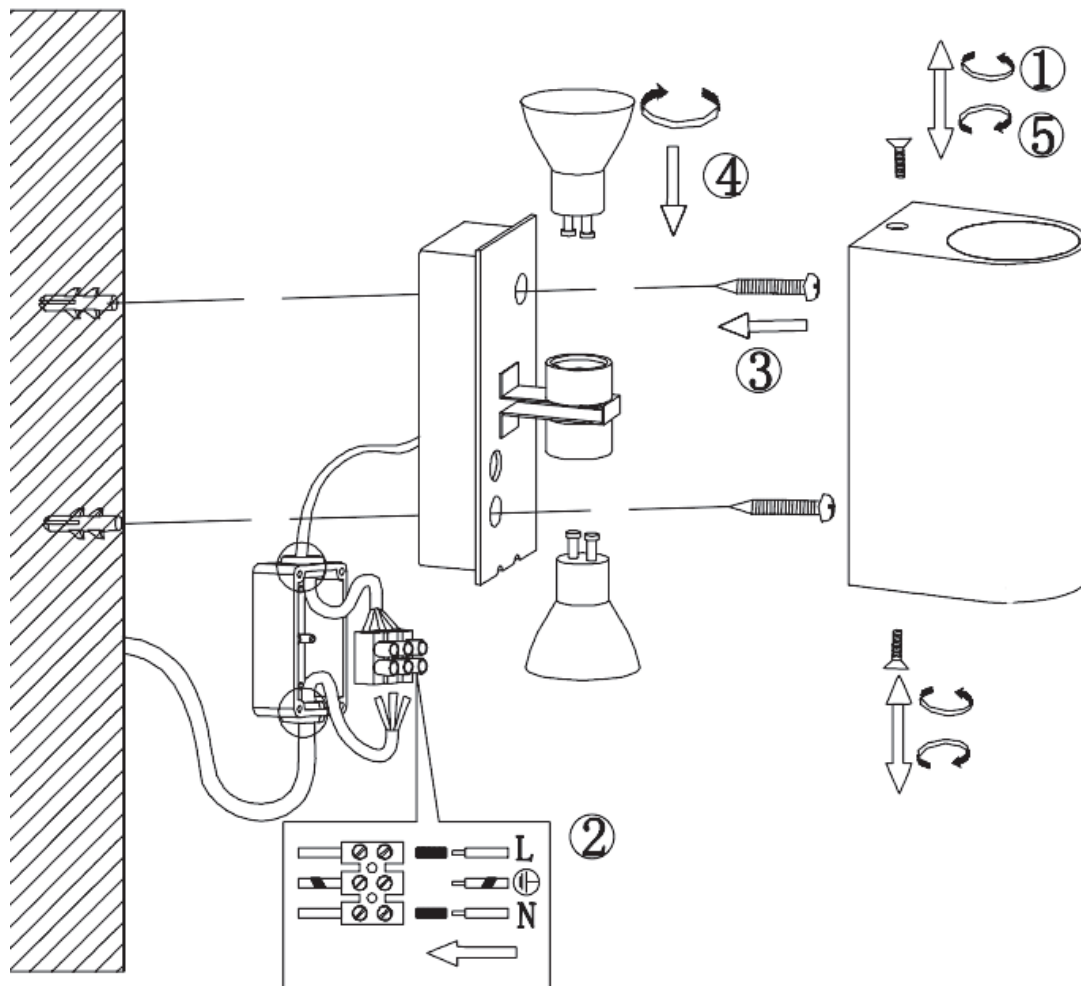

(SR) UPOZORENJE!

Prije početka montaže, pažljivo pročitajte sigurnosne upute!

(UK) ПОПЕРЕДЖЕННЯ!

Перед розбиранням, будь ласка, уважно прочитайте інструкції з техніки безпеки!

230V~50Hz, 2 x GU10 max.35W

trio-lighting.com/
 204260242