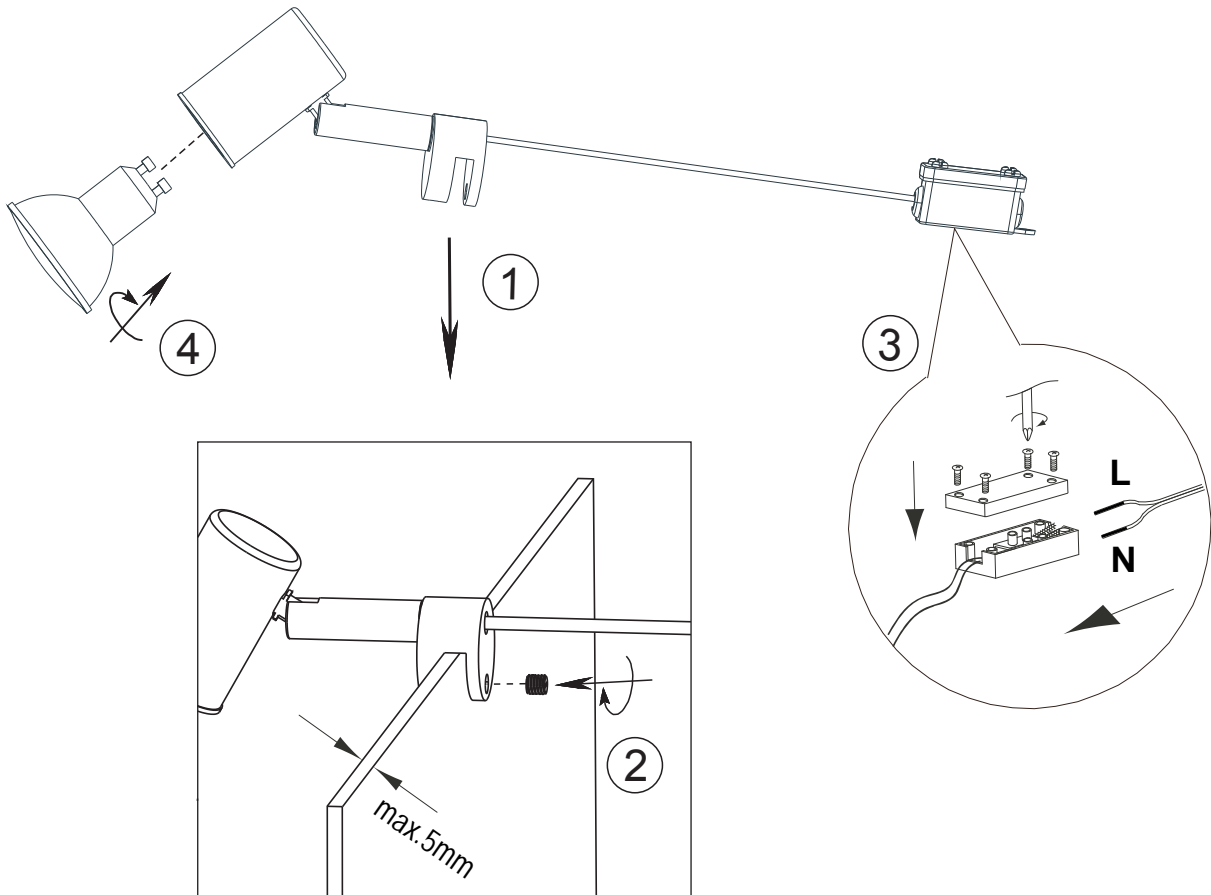

(SR) UPOZORENJE!

Prije početka montaže, pažljivo pročitajte sigurnosne upute!

230V~50Hz 1xGU10 max.5W

trio-lighting.com/
283500106